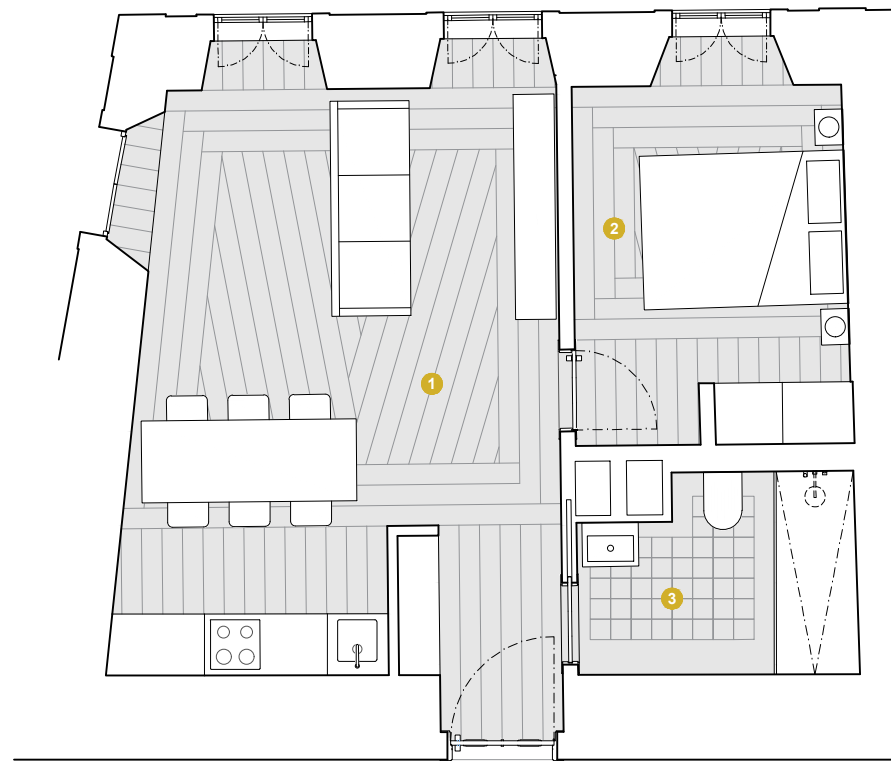

ROCIO

SALEMA COURTYARD

FRAÇÃO AB

APARTAMENTO1

PISO 2

Rocio Salema Courtyard

- 1 | Sala/Kitchenette 25.97m² | Living room/Kitchen | Salon/Cuisine
- 2 | Quarto 9.87m² | Bedroom | Chambre
- 3 | IS 5.14m² | Bathroom | Salle de bain

ABI | 53.79m² | GROSS INTERIOR AREA | SBI

As areas aqui apresentadas são aproximadas, indicativas e sem carácter contratual.
Les surfaces sont approximatives et les plans indicatifs. Document non contractuel et
donne à titre informatif. Surfaces en conformité avec la législation portugaise.
The areas here contained are approximate, indicative and have no contractual nature.

ALÇADO TV. SANTANA | TV. SANTANA FACADE

PISO 2 | FLOOR 2 | ÉTAGE 2