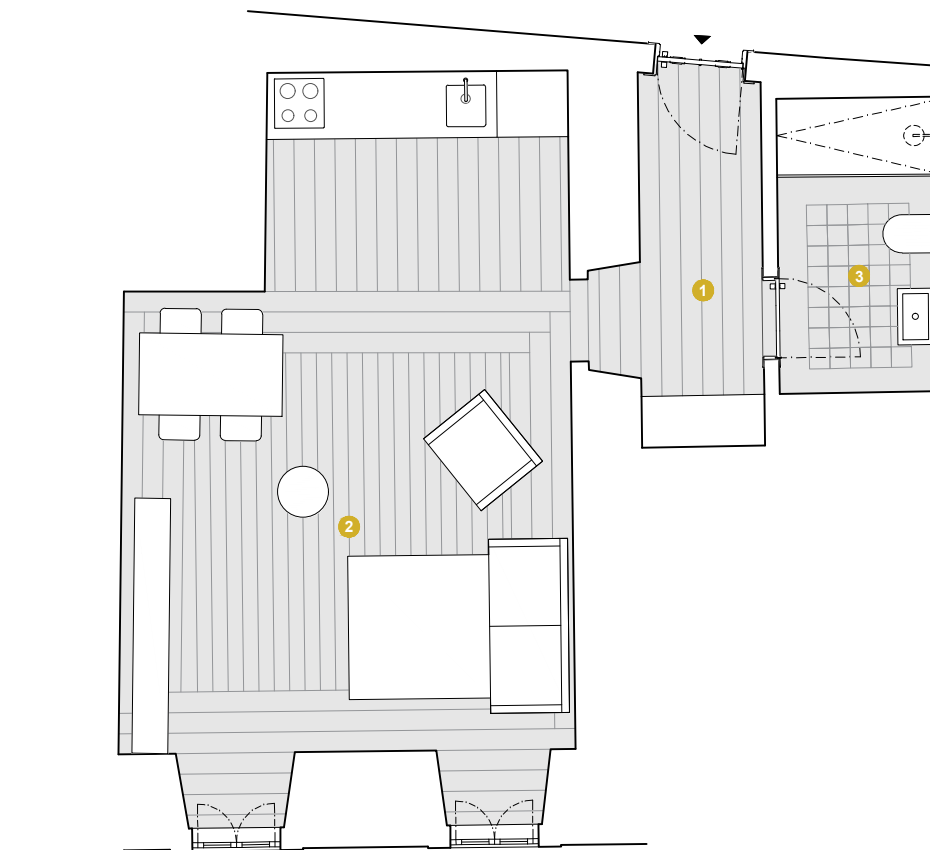

ROCIO

SALEMA COURTYARD

FRAÇÃO F

ESTUDIOTO

PISO INTERMEDIO 1

Rocio Salema Courtyard

- 1 | Hall 4.40m² | Entrance Hall | Hall d'entrée
- 2 | Sala/Kitchenette 27.66m² | Living room/Kitchen | Salon/Cuisine
- 2 | IS 4.58m² | Bathroom | Salle de bain

ABI | 51.79m² | GROSS INTERIOR AREA | SBI

ALÇADO PÁTIO DO SALEMA | PÁTIO DO SALEMA FACADE

PISO INT. 1 | FLOOR INT. 1 | ÉTAGE INT. 1

As areas aqui apresentadas são aproximadas, indicativas e sem carácter contratual.
Les surfaces sont approximatives et les plans indicatifs. Document non contractuel et
donne à titre informatif. Surfaces en conformité avec la législation portugaise.
The areas here contained are approximate, indicative and have no contractual nature.