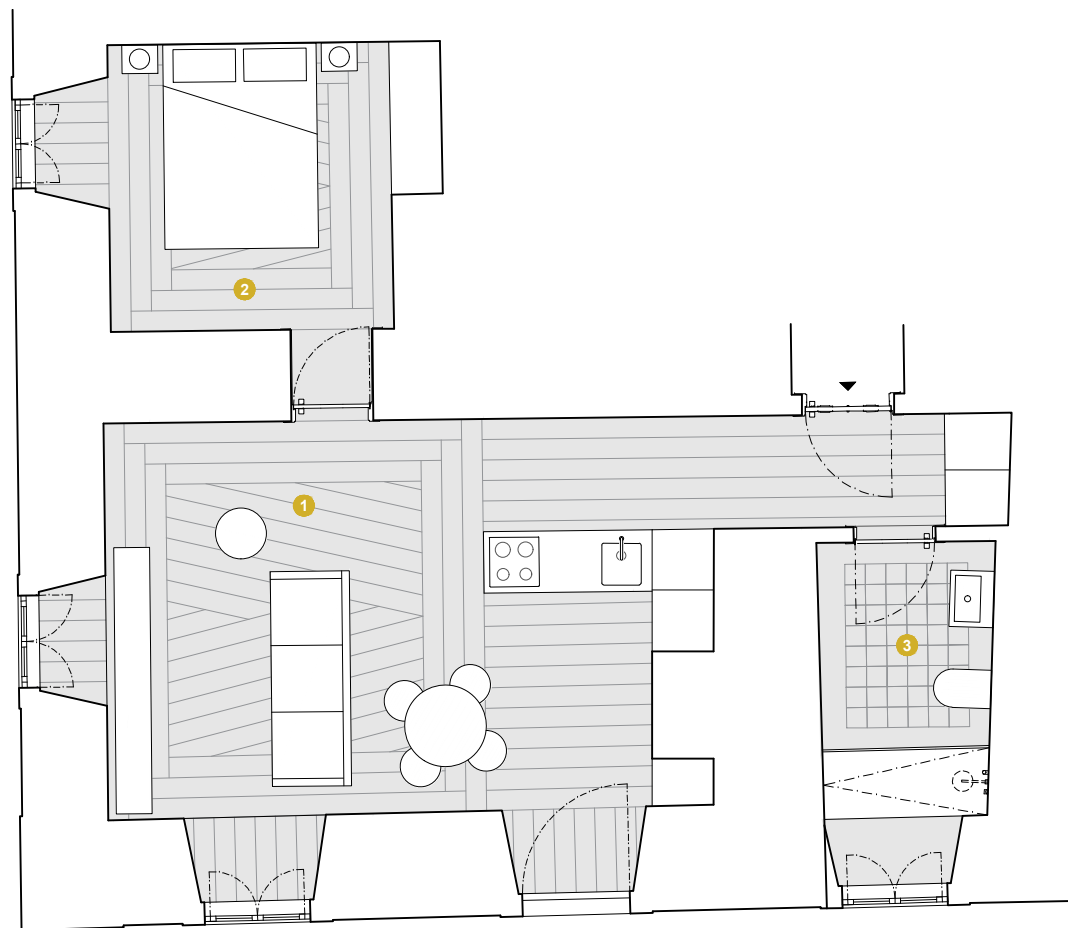

ROCIO

SALEMA COURTYARD

FRAÇÃO G

APARTAMENTO 01

PISO INTERMEDIO 1

Rocio Salema Courtyard

1 | Sala/Kitchenette 2 9.07m² | Living room/Kitchen | Salon/Cuisine

2 | Quarto 10.16m² | Bedroom | Chambre

3 | IS 4.53m² | Bathroom | Salle de bain

ABI | 71.07m² | GROSS INTERIOR AREA | SBI

ALÇADO PÁTIO DO SALEMA | PÁTIO DO SALEMA FACADE

ALÇADO ESCADAINHAS DA BARROCA | ESCADAINHAS DA BARROCA FACADE

PISO INT. 1 | FLOOR INT. 1 | ÉTAGE INT. 1