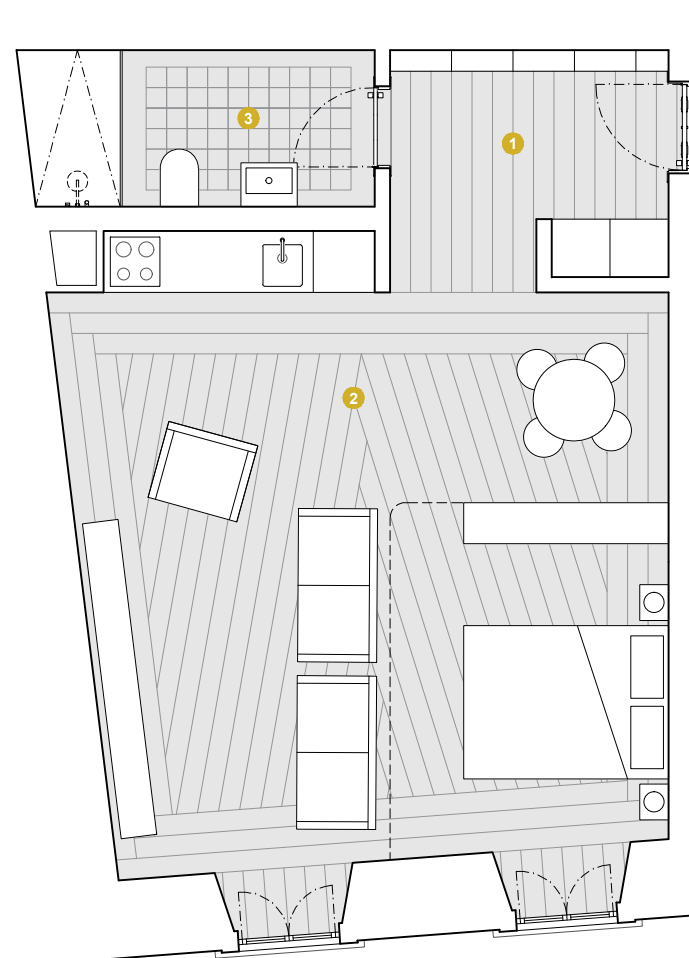

ROCIO

SALEMA COURTYARD

FRAÇÃO H

ESTUDIOTO

PISO 1

Rocio Salema Courtyard

- 1 | Hall 6.15m² | Entrance Hall | Hall d'entrée
2 | Sala/Kitchenette 34.75m² | Living room/Kitchen | Salon/Cuisine
3 | IS 5.21m² | Bathroom | Salle de bain

ABI | 58.22m² | GROSS INTERIOR AREA | SBI

As areas aqui apresentadas são aproximadas, indicativas e sem carácter contratual.
Les surfaces sont approximatives et les plans indicatifs. Document non contractuel et
donne à titre informatif. Surfaces en conformité avec la législation portugaise.
The areas here contained are approximate, indicative and have no contractual nature.

ALÇADO PÁTIO DO SALEMA | PÁTIO DO SALEMA FACADE

PISO 1 | FLOOR 1 | ÉTAGE 1