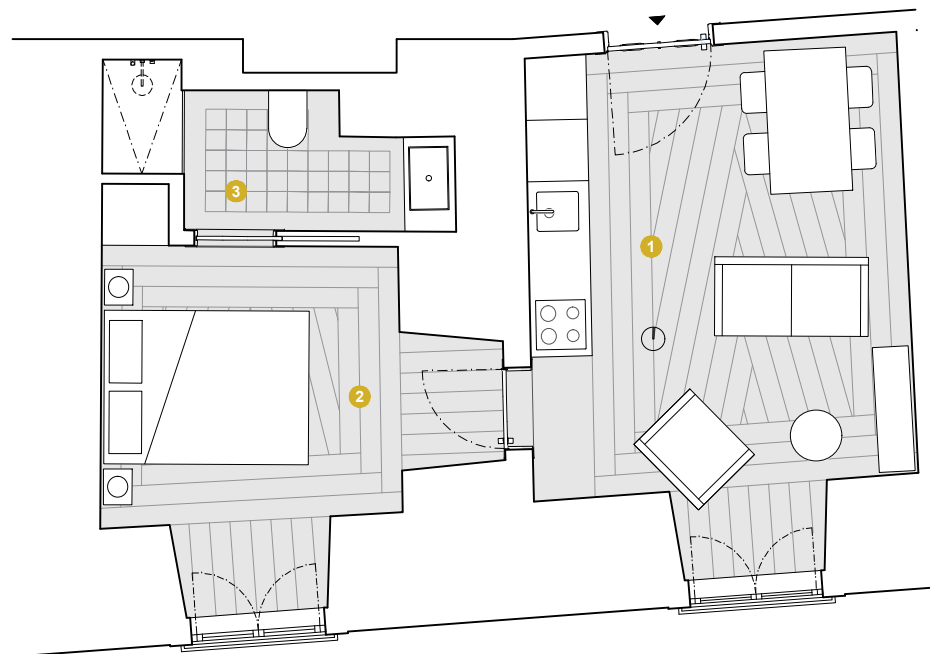

ROCIO

SALEMA COURTYARD

FRAÇÃO K

APARTAMENTO1

PISO 1

Rocio Salema Courtyard

- 1 | Sala/Kitchenette 17.56 m² | Living room/Kitchen | Salon/Cuisine
2 | Quarto 1 1.06 m² | Bedrom | Chambre
3 | IS 4.09 m² | Bathroom | Salle de bain

ABI | 47.45m² | GROSS INTERIOR AREA | SBI

ALÇADO PÁTIO DO SALEMA | PÁTIO DO SALEMA FACADE

PISO 1 | FLOOR 1 | ÉTAGE 1

As areas aqui apresentadas sao aproximadas, indicativas e sem caracter contratual.
Les surfaces sont approximatives et les plans indicatifs. Document non contractuel et
donne a titre informatif. Surfaces en conforme avec la legislation portugaise.
The areas here contained are approximate, indicative and have no contractual nature.