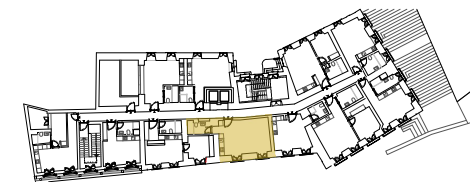

PISO 2 | FLOOR 2 | ÉTAGE 2