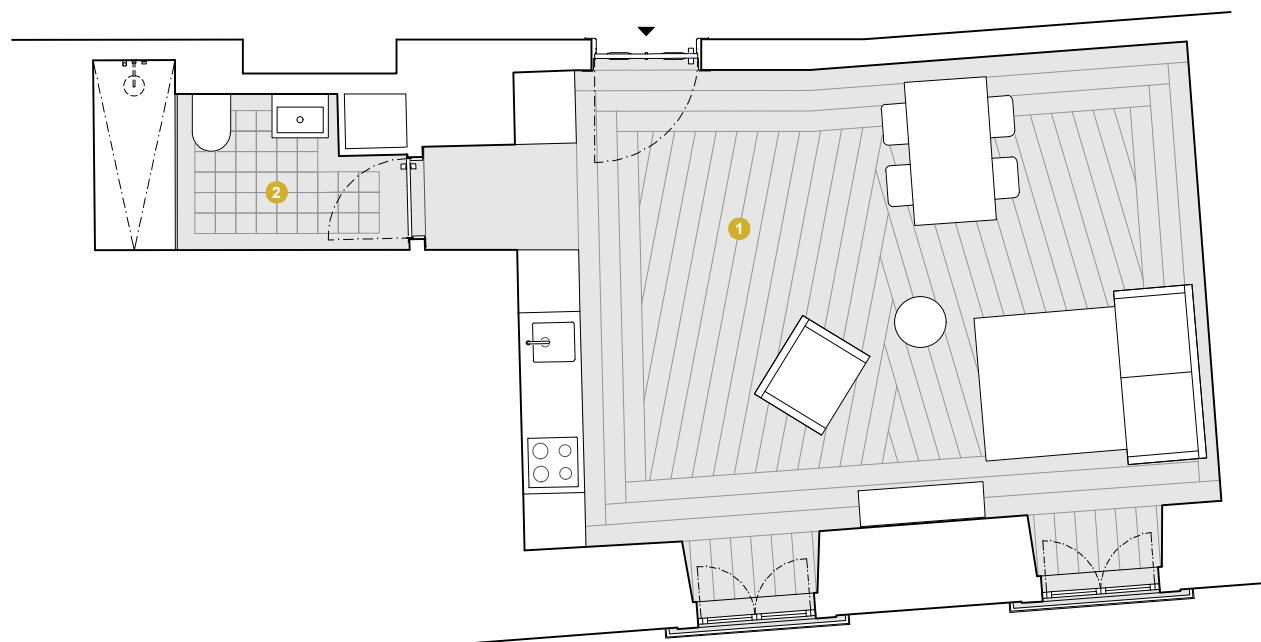

# ROCIO

SALEMA COURTYARD

FRAÇÃO T

ESTUDIOTO

PISO 2

Rocio Salema Courtyard

1 | Sala/Kitchenette 3 1.99m<sup>2</sup> | Living room/Kitchen | Salon/Cuisine

2 | IS 4. 66 m<sup>2</sup> | Bathroom | Salle de bain

ABI | 49.76m<sup>2</sup> | GROSS INTERIOR AREA | SBI

As areas aqui apresentadas são aproximadas, indicativas e sem carácter contratual.  
Les surfaces sont approximatives et les plans indicatifs. Document non contractuel et  
donne à titre informatif. Surfaces en conformité avec la législation portugaise.  
The areas here contained are approximate, indicative and have no contractual nature.

ALÇADO PÁTIO DO SALEMA | PÁTIO DO SALEMA FACADE

PISO 2 | FLOOR 2 | ÉTAGE 2