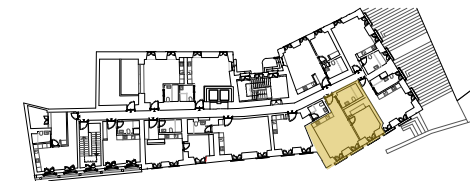

ROCIO

SALEMA COURTYARD

FRAÇÃO V

APARTAMENTO1

PISO 2

Rocio Salema Courtyard

1 | Sala/Kitchenette 2 7.50m² | Living room/Kitchen | Salon/Cuisine

2 | Quarto 15. 20m² | Bedroom | Chambre

3 | IS 6. 23m² | Bathroom | Salle de bain

ABI | 62.25m² | GROSS INTERIOR AREA | SBI

As areas aqui apresentadas sao aproximadas, indicativas e sem caracter contratual.
Les surfaces sont approximatives et les plans indicatifs. Document non contractuel et
donne a titre informatif. Surfaces en conforme avec la legislation portugaise.
The areas here contained are approximate, indicative and have no contractual nature.

ALÇADO PÁTIO DO SALEMA | PÁTIO DO SALEMA FACADE

PISO 2 | FLOOR 2 | ÉTAGE 2