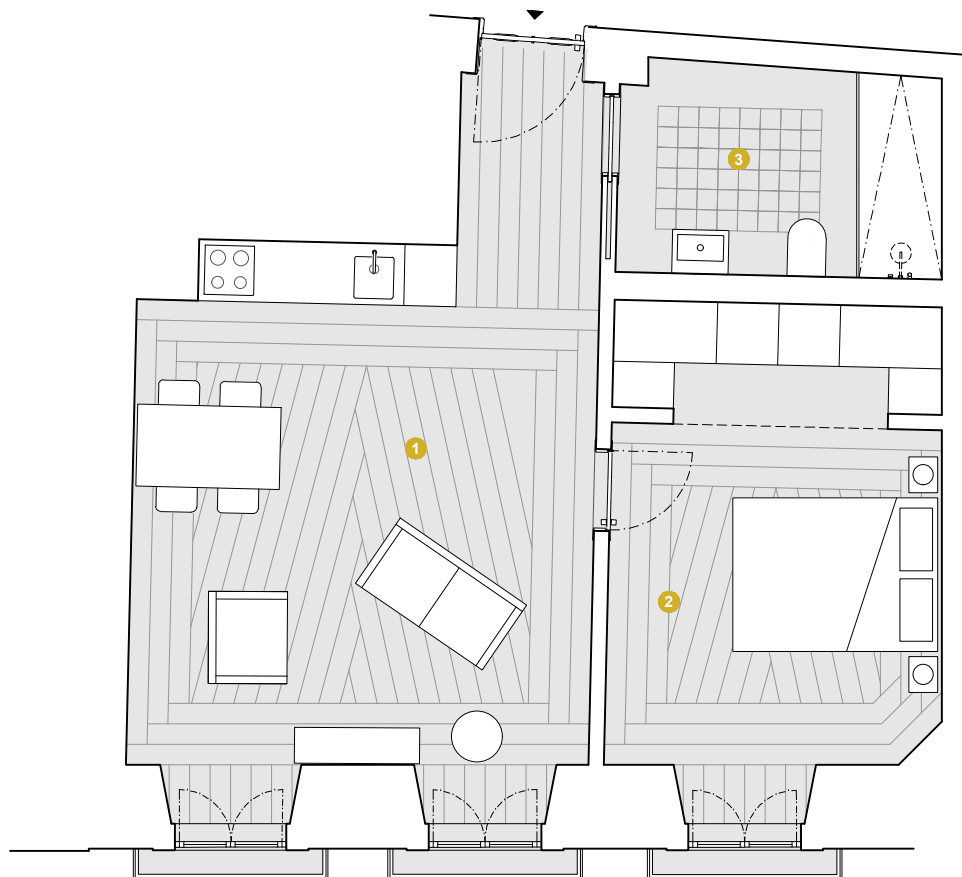

ROCIO

SALEMA COURTYARD

FRAÇÃO V

APARTAMENTO1

PISO 2

Rocio Salema Courtyard

1 | Sala/Kitchenette 2 7.50m² | Living room/Kitchen | Salon/Cuisine

2 | Quarto 15. 20m² | Bedroom | Chambre

3 | IS 6. 23m² | Bathroom | Salle de bain

ABI | 62.25m² | GROSS INTERIOR AREA | SBI

As areas aqui apresentadas sao aproximadas, indicativas e sem caracter contratual.
Les surfaces sont approximatives et les plans indicatifs. Document non contractuel et
donne a titre informatif. Surfaces en conforme avec la legislation portugaise.
The areas here contained are approximate, indicative and have no contractual nature.

ALÇADO PÁTIO DO SALEMA | PÁTIO DO SALEMA FACADE

PISO 2 | FLOOR 2 | ÉTAGE 2