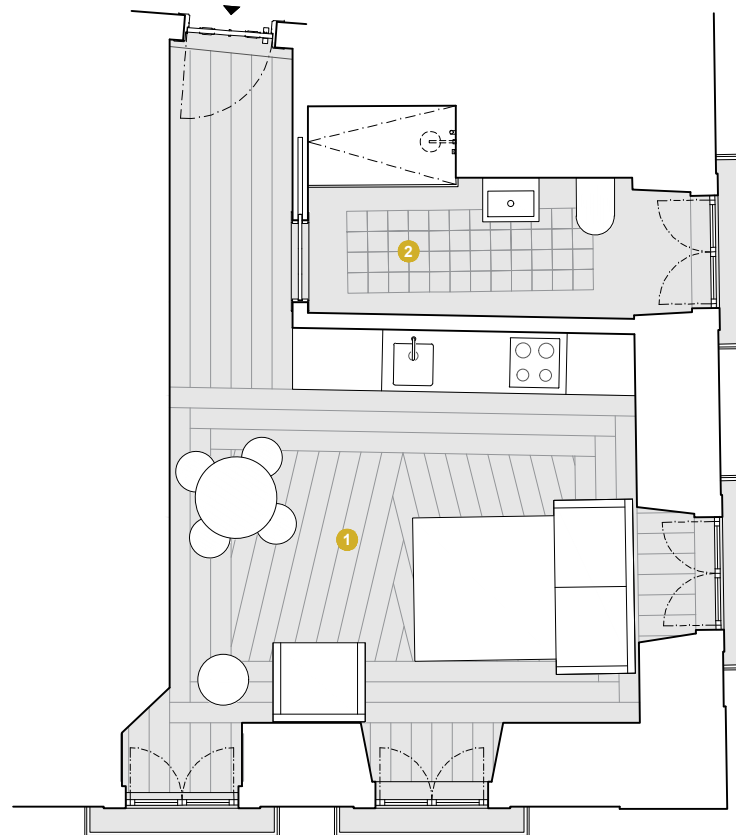

ROCIO

SALEMA COURTYARD

FRAÇÃO Z

ESTUDIOTO

PISO 2

Rocio Salema Courtyard

1 | Sala/Kitchenette 2 2.80m² | Living room/Kitchen | Salon/Cuisine

2 | IS 7.19m² | Bathroom | Salle de bain

ABI | 42.01m² | GROSS INTERIOR AREA | SBI

As areas aqui apresentadas são aproximadas, indicativas e sem carácter contratual.
Les surfaces sont approximatives et les plans indicatifs. Document non contractuel et
donne à titre informatif. Surfaces en conformité avec la législation portugaise.
The areas here contained are approximate, indicative and have no contractual nature.

ALÇADO PÁTIO DO SALEMA | PÁTIO DO SALEMA FACADE

ALÇADO ESCADAINHAS DA
BARROCA |
ESCADAINHAS DA BARROCA FACADE

PISO 2 | FLOOR 2 | ÉTAGE 2