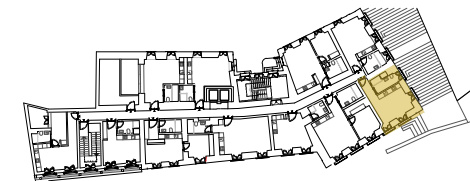

ROCIO

SALEMA COURTYARD

FRAÇÃO Z

ESTUDIOTO

PISO 2

Rocio Salema Courtyard

1 | Sala/Kitchenette 2 2.80m² | Living room/Kitchen | Salon/Cuisine

2 | IS 7.19m² | Bathroom | Salle de bain

ABI | 42.01m² | GROSS INTERIOR AREA | SBI

As areas aqui apresentadas são aproximadas, indicativas e sem carácter contratual.
Les surfaces sont approximatives et les plans indicatifs. Document non contractuel et
donne à titre informatif. Surfaces en conformité avec la législation portugaise.
The areas here contained are approximate, indicative and have no contractual nature.

ALÇADO PÁTIO DO SALEMA | PÁTIO DO SALEMA FACADE

ALÇADO ESCADAINHAS DA
BARROCA |
ESCADAINHAS DA BARROCA FACADE

PISO 2 | FLOOR 2 | ÉTAGE 2