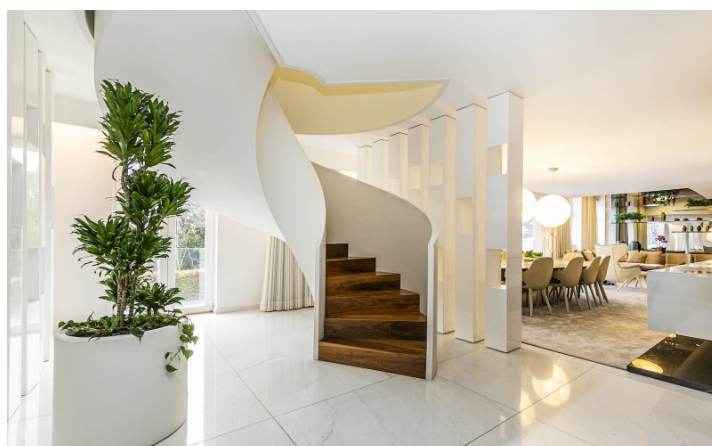

Apartamento | T6 | Venda | Lapa, Estrela

Lisboa - Lisboa

€ 5.750.000

Profil

Apartamento T5+1, inserido num condomínio de luxo num dos bairros mais charmosos de Lisboa.

5 Quartos em suite e 1 quarto de serviço com casa de banho. 4 Salas de estar distintas e 1 sala de jantar. Cozinha totalmente equipada, 2 frigoríficos de vinhos, tudo da marca SMEG. Zona de lavandaria. Ginásio e sala de massagens. 1 Lavabo social.