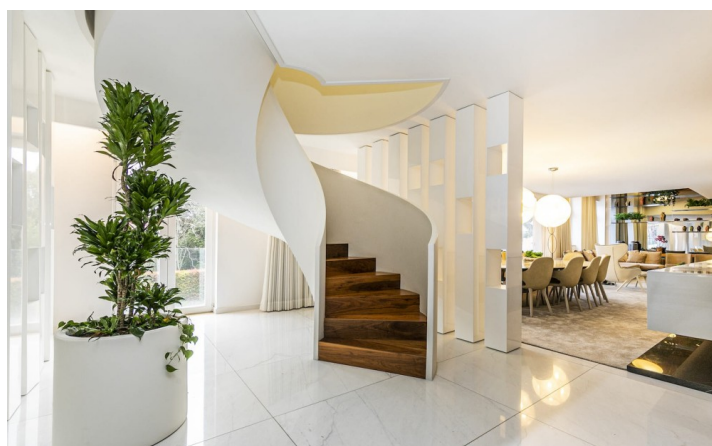

## Profil

Apartamento T5+1, inserido num condomínio de luxo num dos bairros mais charmosos de Lisboa.

5 Quartos em suite e 1 quarto de serviço com casa de banho. 4 Salas de estar distintas e 1 sala de jantar. Cozinha totalmente equipada, 2 frigoríficos de vinhos, tudo da marca SMEG. Zona de lavandaria. Ginásio e sala de massagens. 1 Lavabo social.