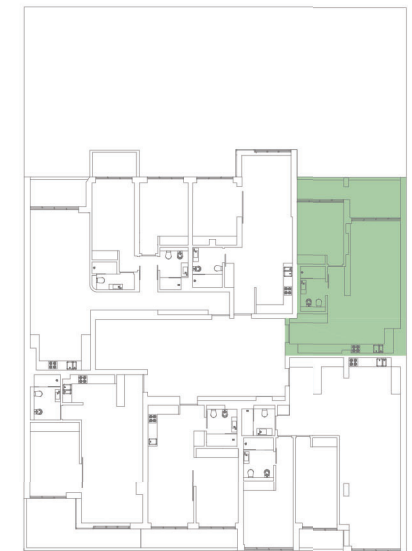

- 1 | 22.80 m2 Sala
- 2 | 4.60 m2 Kitchnette
- 3 | 12.40 m2 Quarto
- 4 | 5.20 m2 I.S.
- 5 | 14.70 m2 Circulação
- 6 | 14.20 m2 Varanda

ENTRADA

N

PISO 1 - T1 | F

ALÇADO TARDOZ | ALÇADO PRINCIPAL

PISO 1

ABI | 74,80 m2
VARANDAS | 14,20 m2
SEM ESCALA