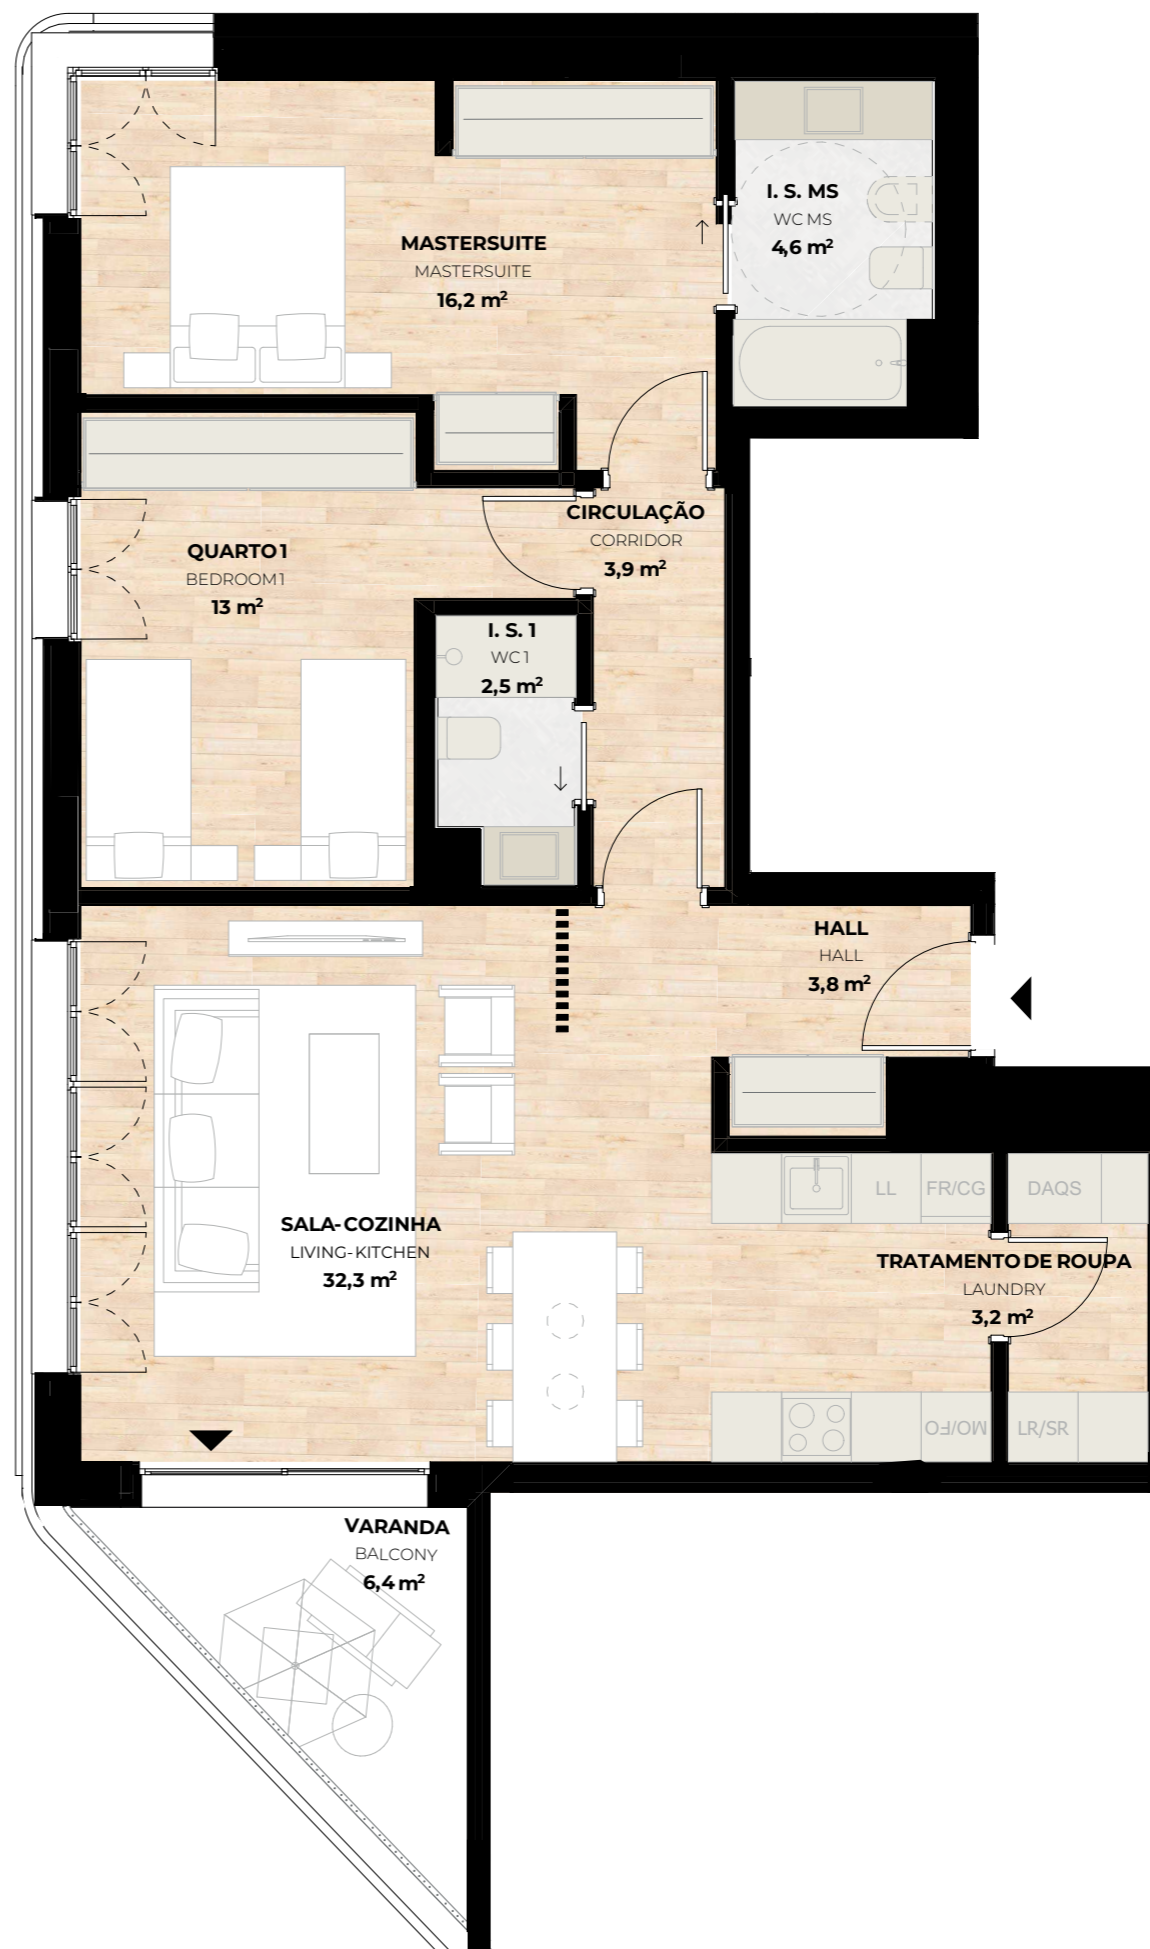

As informações presentes neste documento são meramente indicativas e, por razões técnicas, comerciais ou jurídicas, podem estar sujeitas a alterações ou variações. Não possuem obrigações contratuais.

The information contained in this document is merely indicative and for technical reasons, business or legal matters, may be subject to changes or variations. It has no contractual obligations.

0 0,5 1 2 m