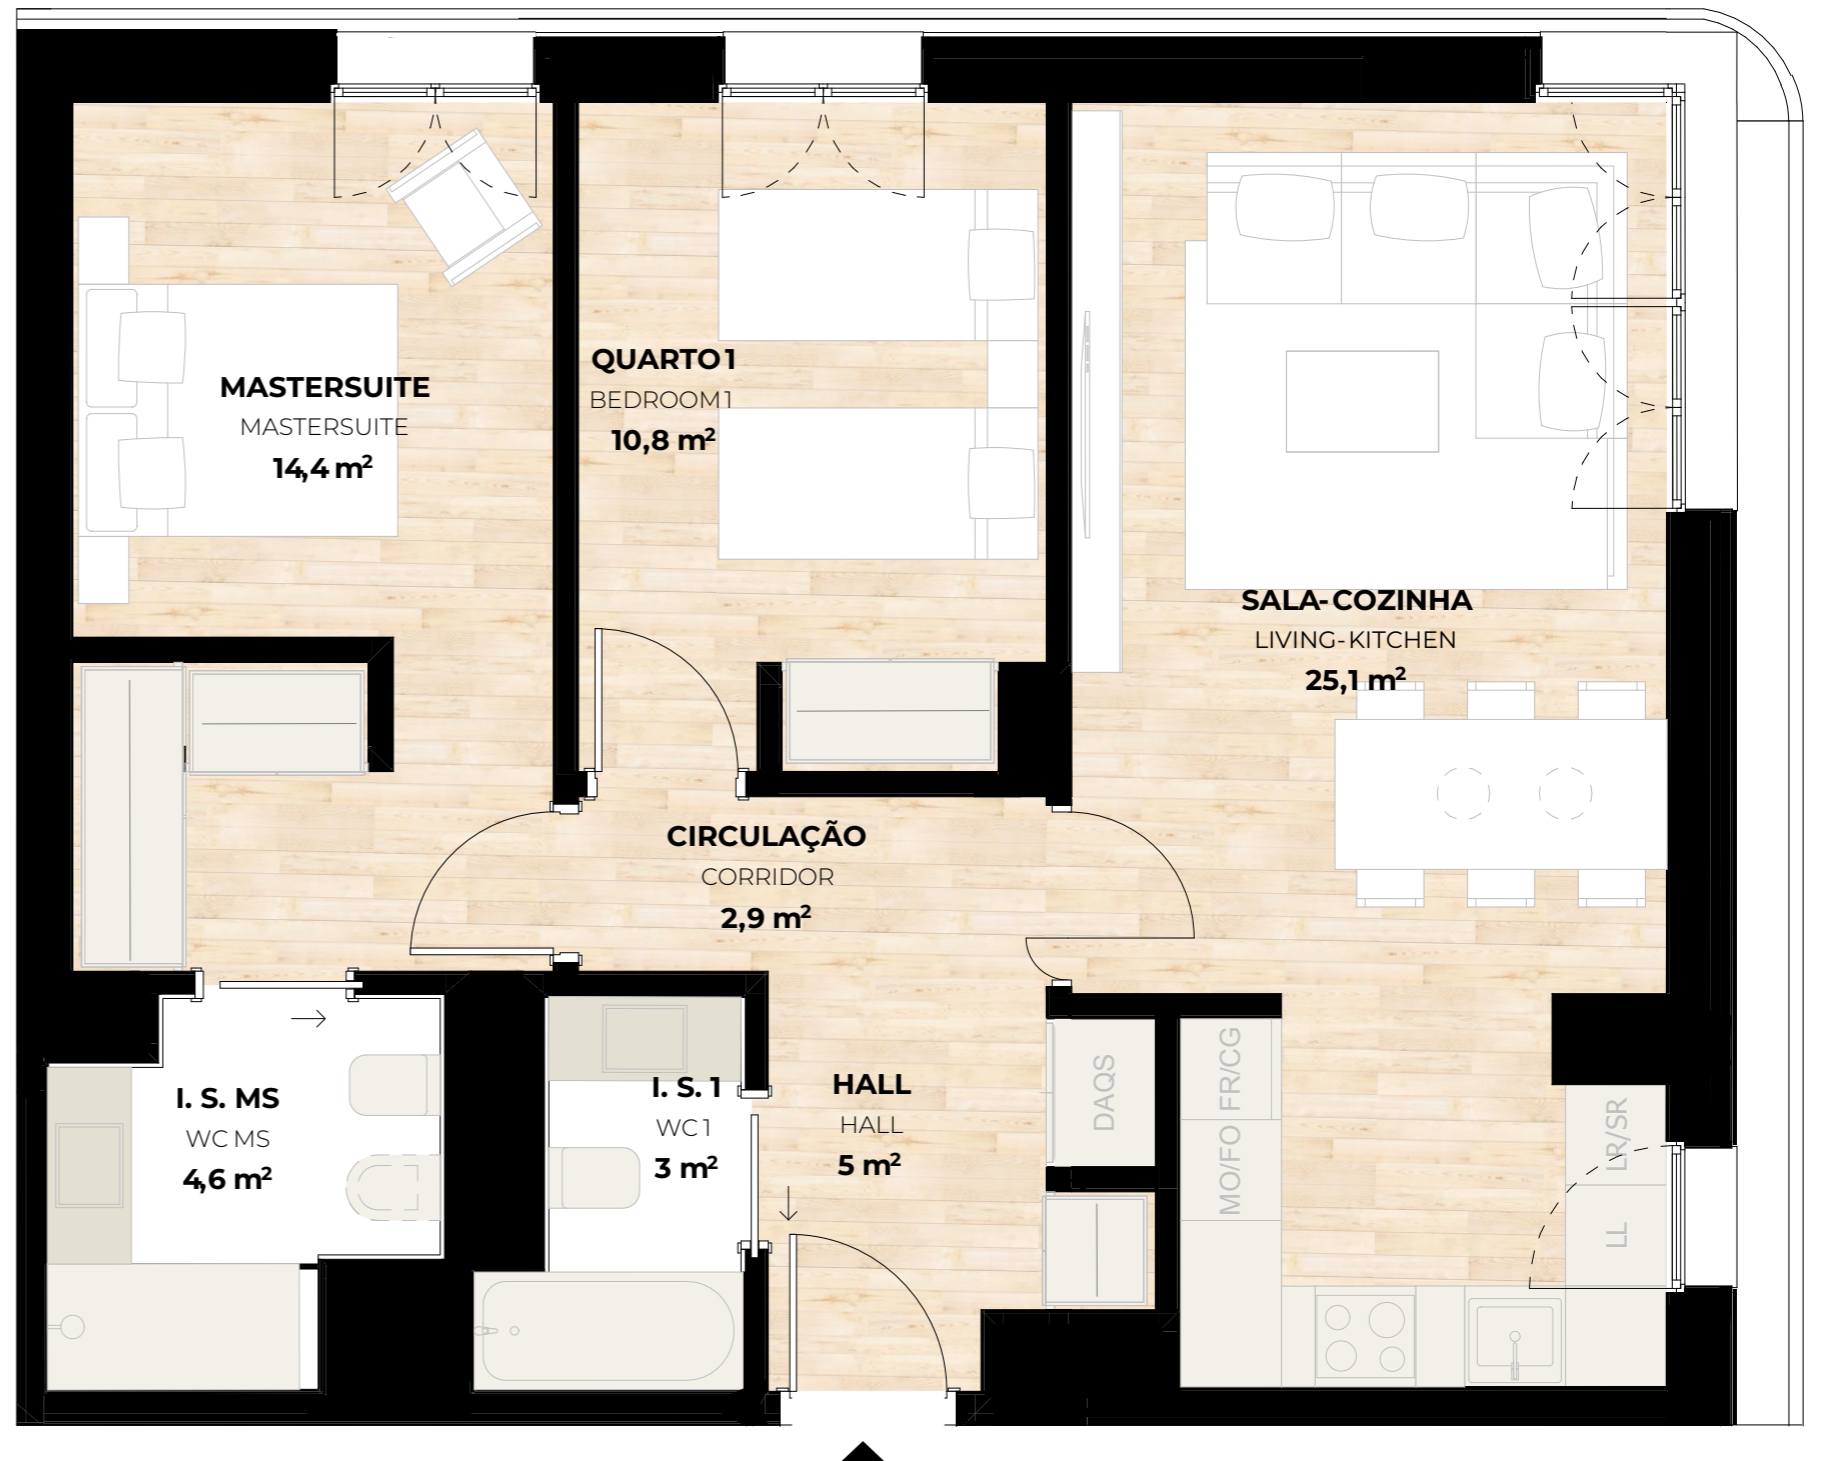

As informações presentes neste documento são meramente indicativas e, por razões técnicas, comerciais ou jurídicas, podem estar sujeitas a alterações ou variações. Não possuem obrigações contratuais.

The information contained in this document is merely indicative and for technical reasons, business or legal matters, may be subject to changes or variations. It has no contractual obligations.

0 0,5 1 2 m