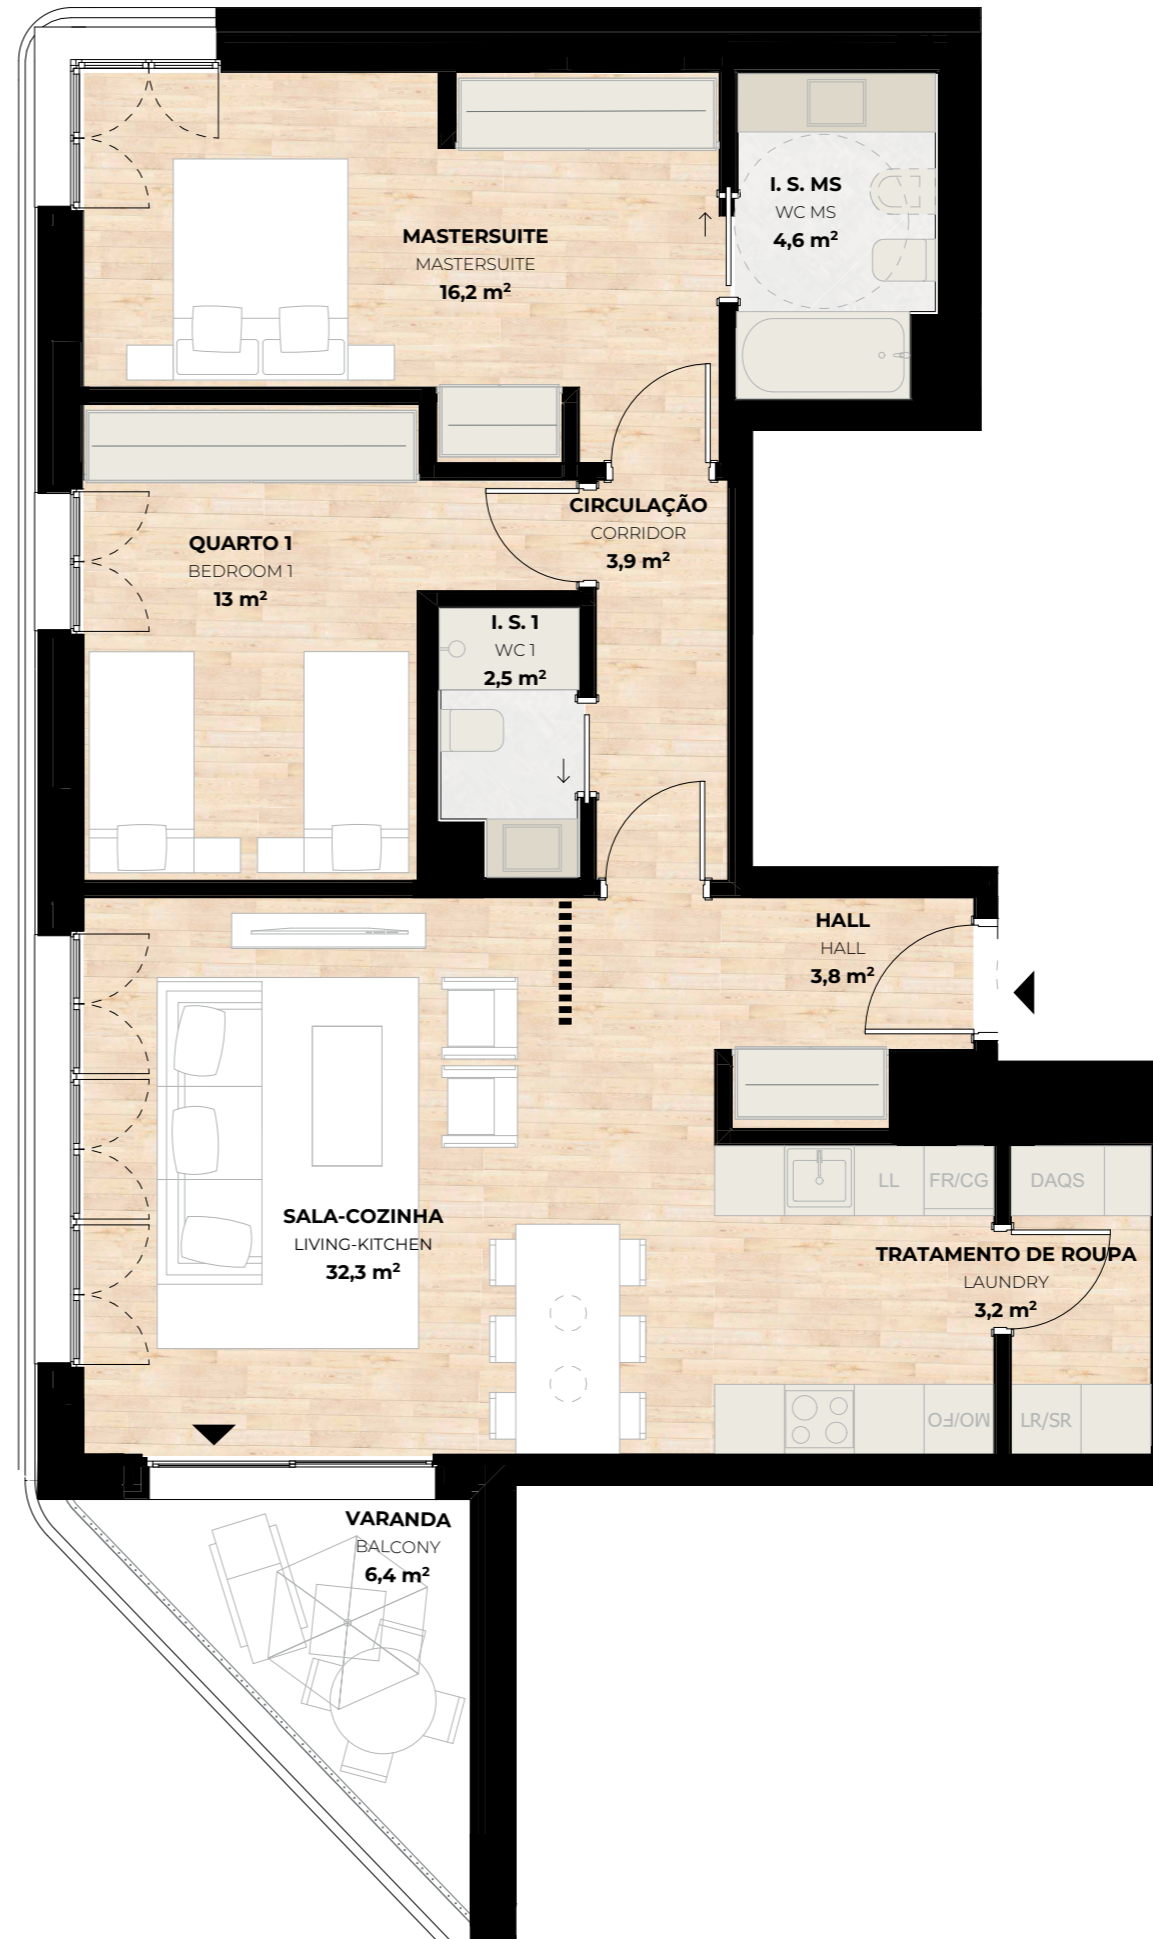

As informações presentes neste documento são meramente indicativas e, por razões técnicas, comerciais ou jurídicas, podem estar sujeitas a alterações ou variações. Não possuem obrigações contratuais.

The information contained in this document is merely indicative and for technical reasons, business or legal matters, may be subject to changes or variations. It has no contractual obligations.