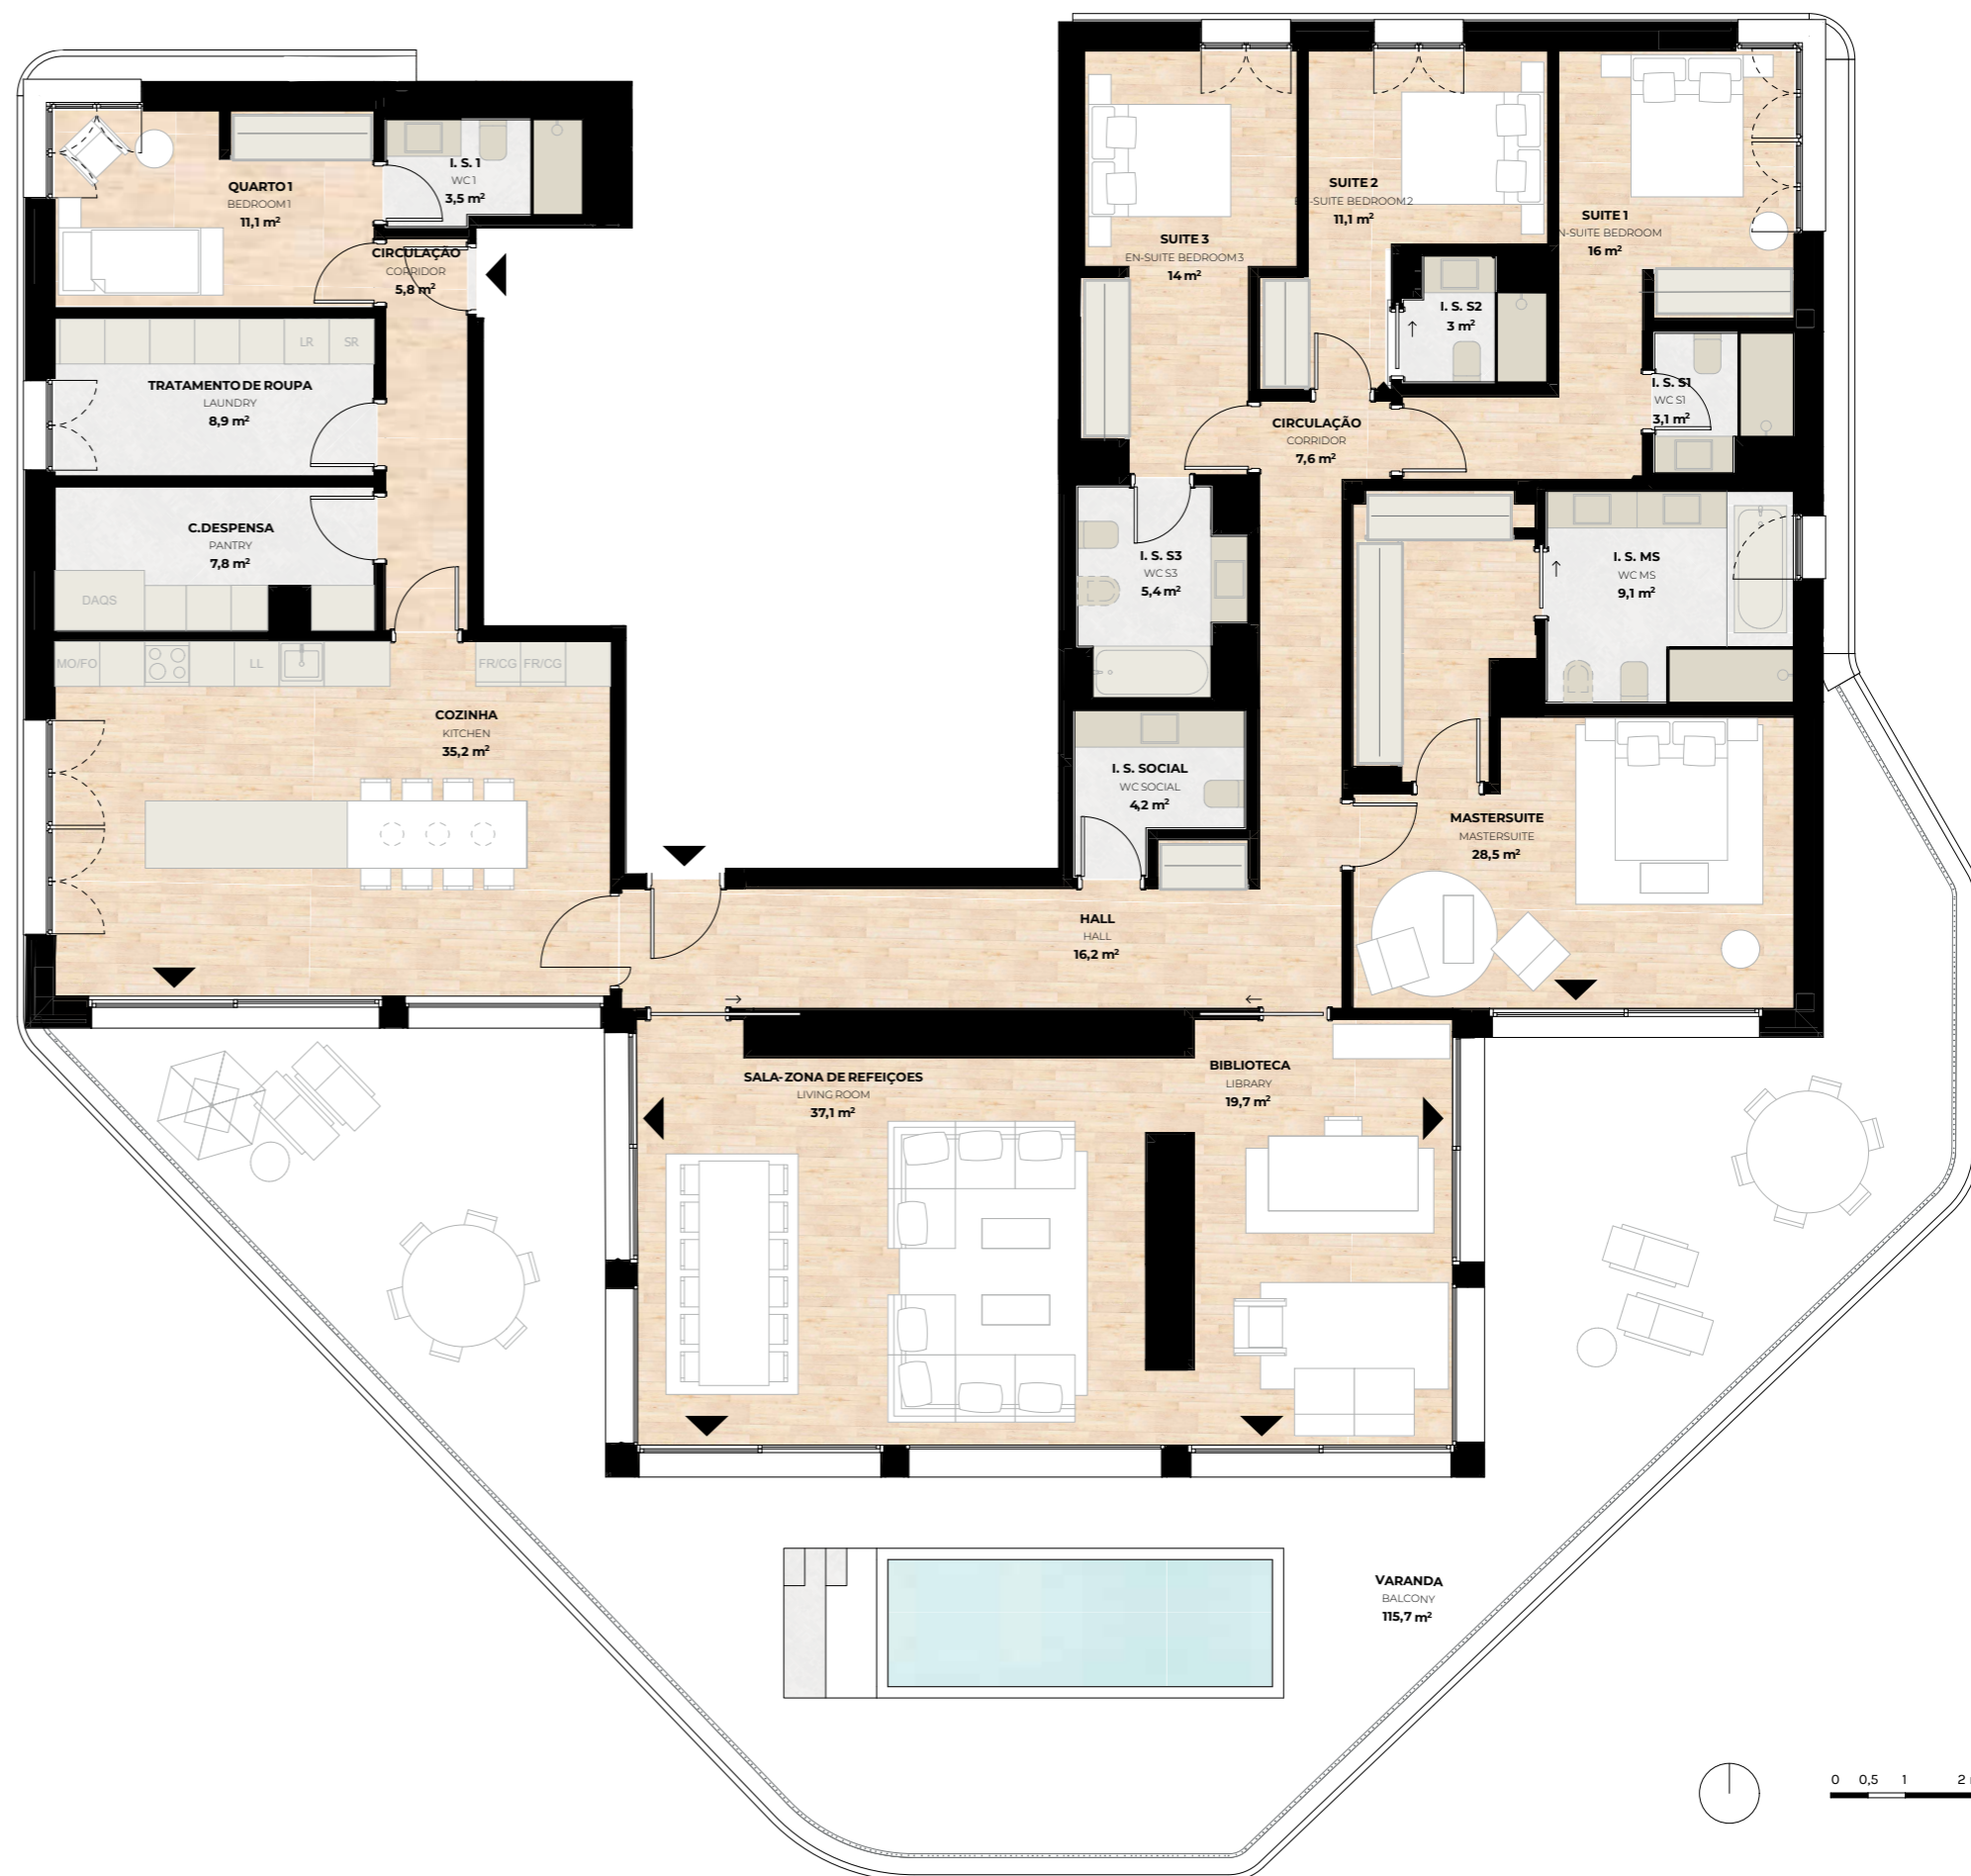

As informações presentes neste documento são meramente indicativas e, por razões técnicas, comerciais ou jurídicas, podem estar sujeitas a alterações ou variações. Não possuem obrigações contratuais.

The information contained in this document is merely indicative and for technical reasons, business or legal matters, may be subject to changes or variations. It has no contractual obligations.