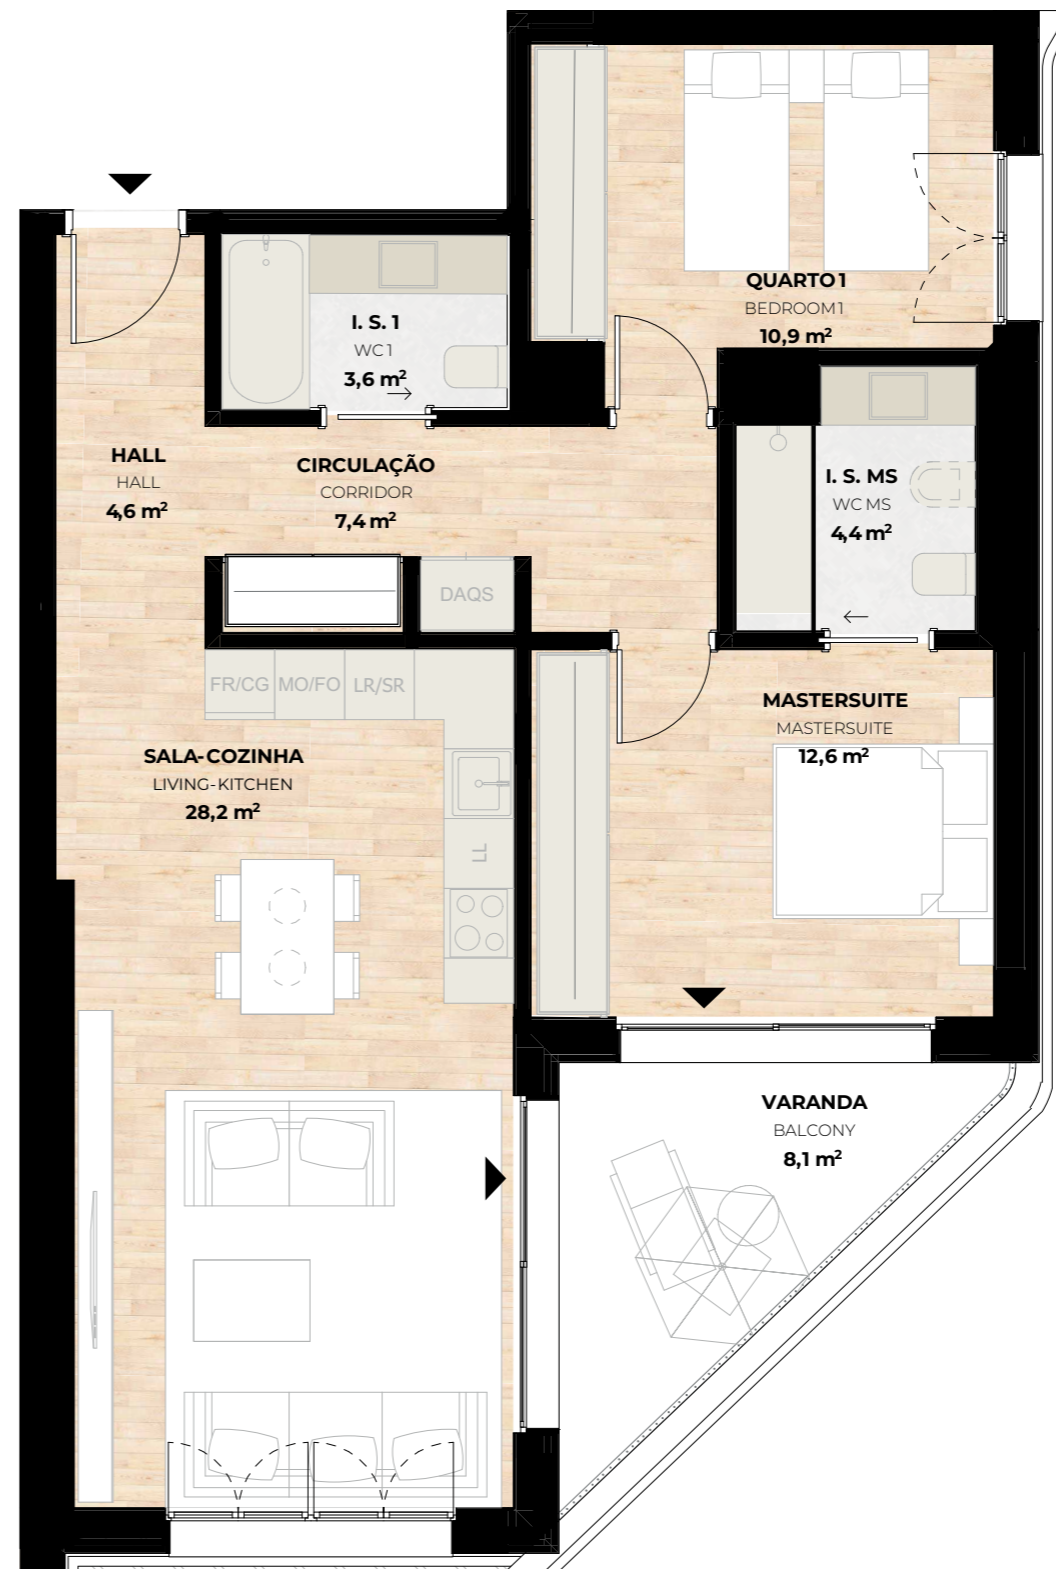

As informações presentes neste documento são meramente indicativas e, por razões técnicas, comerciais ou jurídicas, podem estar sujeitas a alterações ou variações. Não possuem obrigações contratuais.

The information contained in this document is merely indicative and for technical reasons, business or legal matters, may be subject to changes or variations. It has no contractual obligations.

0 0,5 1 2 m