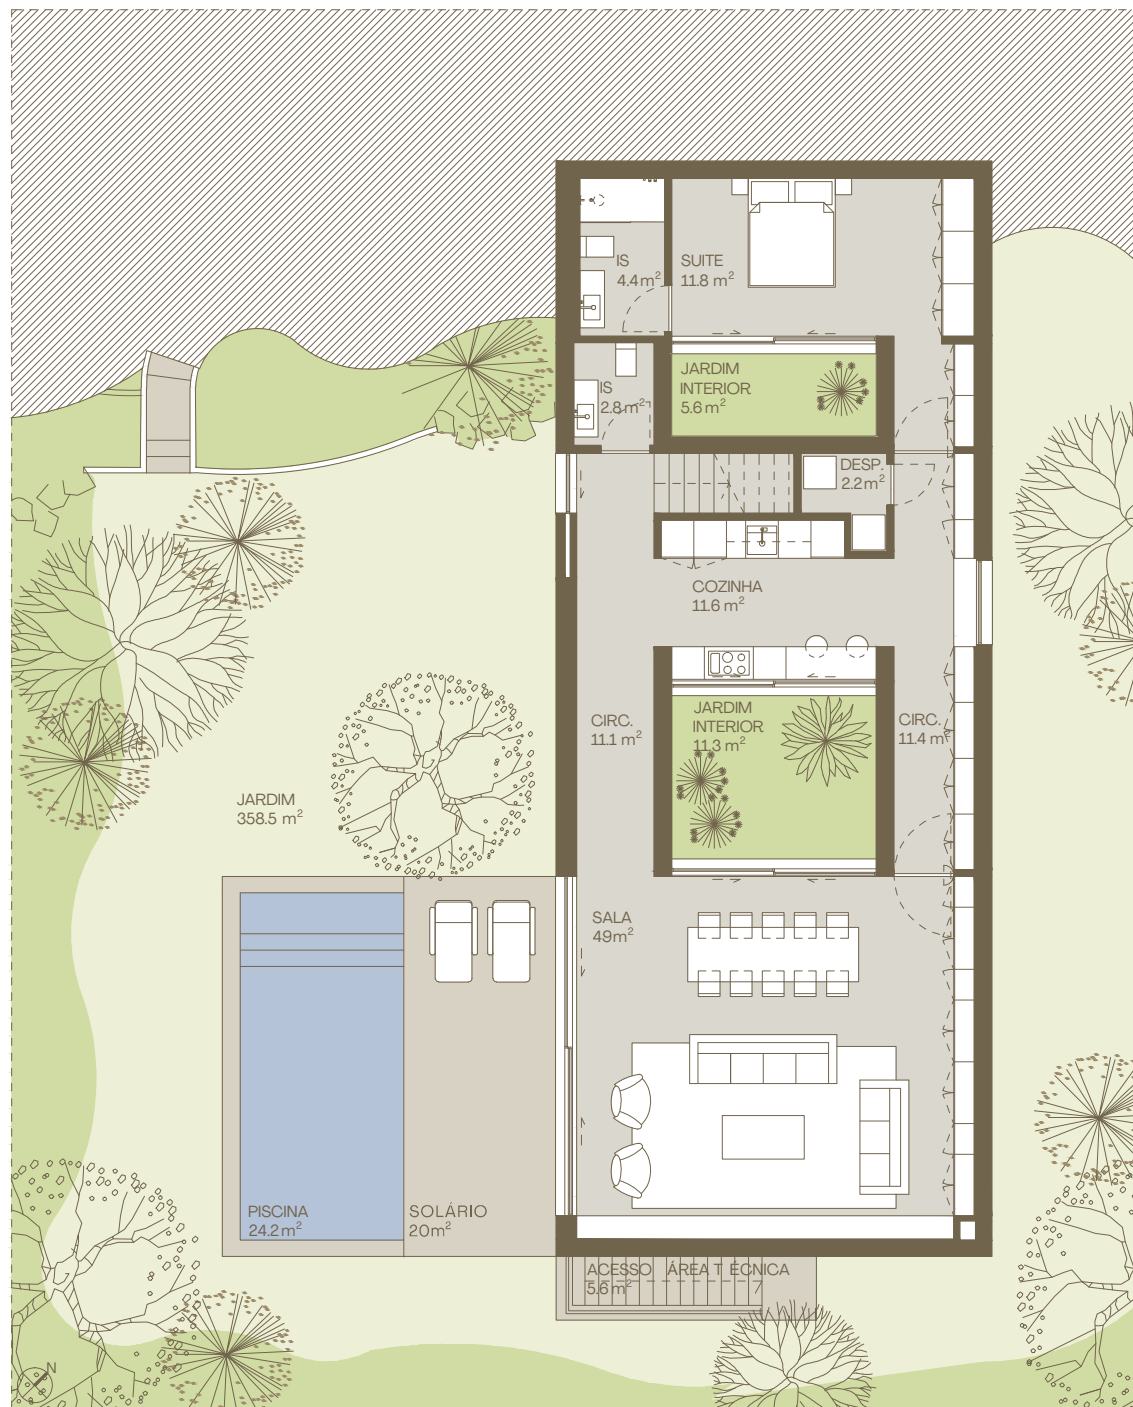

PLÁTANOS

The lines of Nature

A1

T4 / PISO -1

ÁREA BRUTA DE CONSTRUÇÃO TOTAL 326.9 M

ÁREA EXTERIOR 358.5 M

ÁREA DO LOTE 541.5 M

ESTACIONAMENTO 2 LUGARES

RUA PLÁTANOS

PLÁTANOS

The lines of Nature

A1

T4 / PISO 0

ÁREA BRUTA DE CONSTRUÇÃO TOTAL 326.9 M

ÁREA EXTERIOR 358.5 M

ÁREA DO LOTE 541.5 M

ESTACIONAMENTO 2 LUGARES

RUA PLÁTANOS