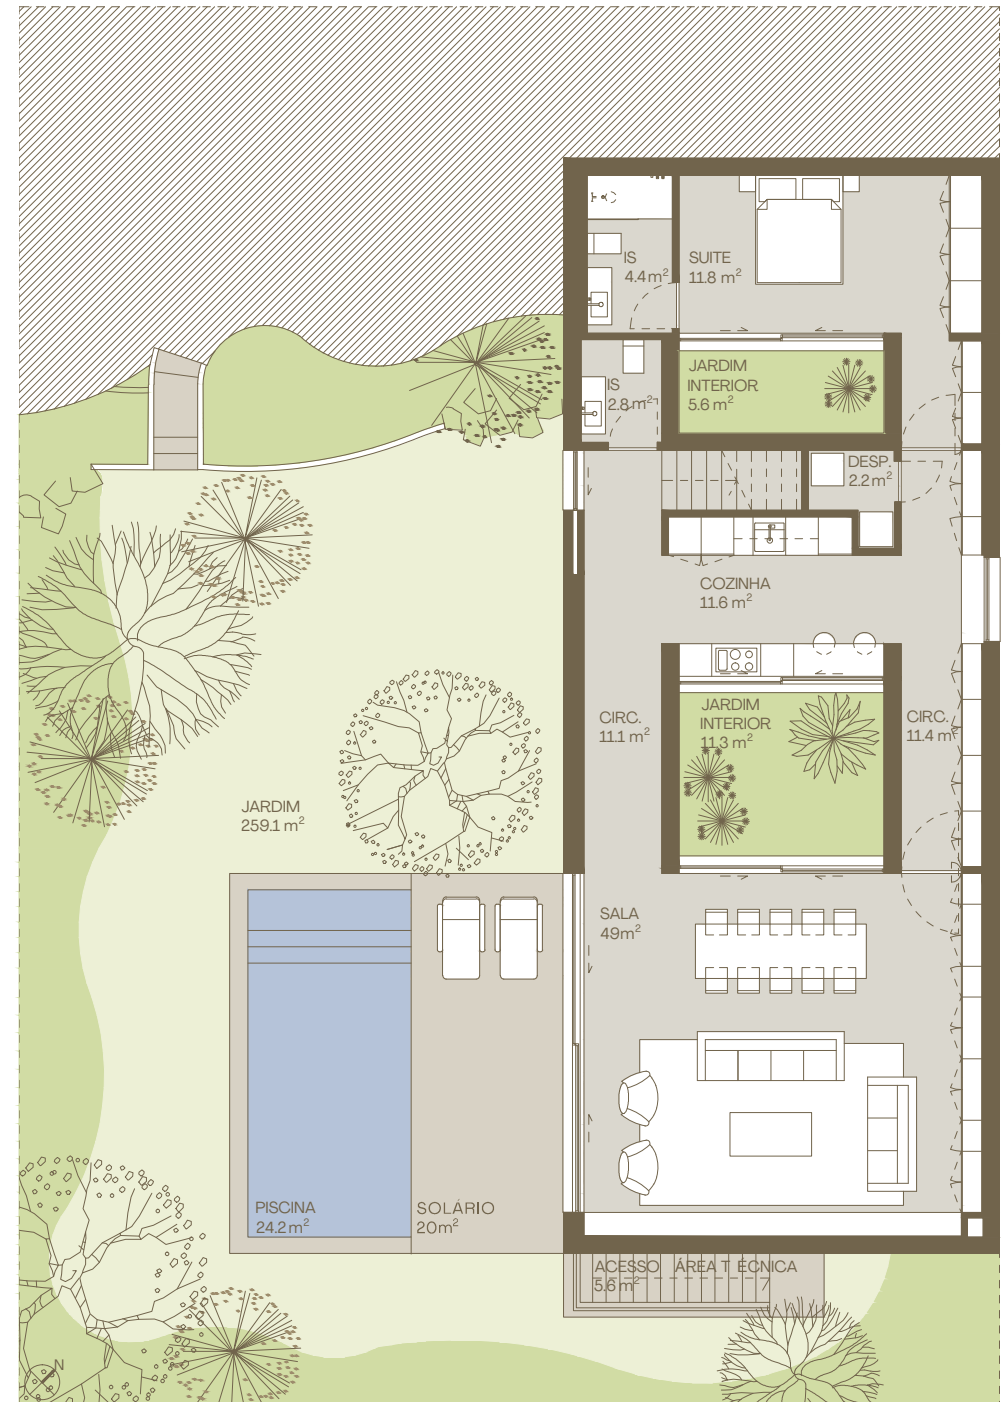

PLÁTANOS

The lines of Nature

A4

T4 / PISO -1

ÁREA BRUTA DE CONSTRUÇÃO TOTAL 326.9 M

ÁREA EXTERIOR 259.1 M

ÁREA DO LOTE 442.3 M

ESTACIONAMENTO 2 LUGARES

PLÁTANOS

The lines of Nature

A4

T4 / PISO 0

ÁREA BRUTA DE CONSTRUÇÃO TOTAL 326.9 M

ÁREA EXTERIOR 259.1 M

ÁREA DO LOTE 442.3 M

ESTACIONAMENTO 2 LUGARES