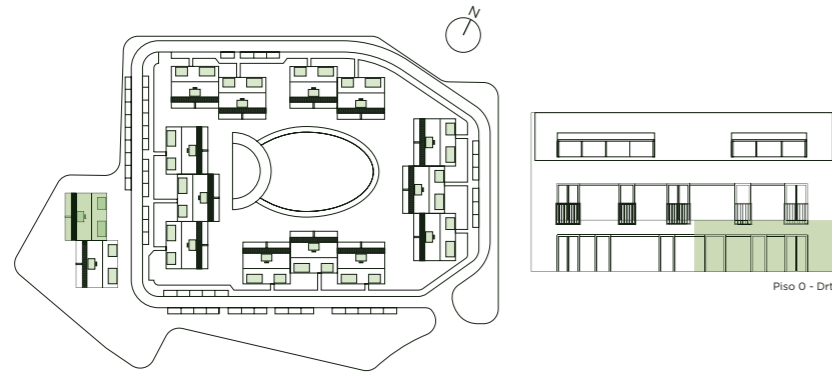

The Park
 CASCAIS RESIDENCES

 GARDENS
 PISO 0 - Ground Floor

 H1

 T2

ÁREAS Area

ÁREA BRUTA PRIVATIVA INTERIOR
 Indoor Gross Private Area **101,8m²**

ÁREA BRUTA EXTERIOR
 Exterior Gross Area **103m²**

TERRAÇO
 Terrace **43,7m²**

H1 -gardens

ÁREA ÚTIL
 Useful area

1	HALL DE ENTRADA Hallway	7,5m ²
2	SALA Living Room	31,4m ²
3	COZINHA Kitchen	8,5m ²
4	TERRAÇO 02 Terrace 02	34,8m ²
5	QUARTO 01 Bedroom 01	9,6m ²
6	I.S. Bathroom	5,0m ²
7	SUITE	13,9m ²
8	I.S. SUITE Bathroom Suite	6,0m ²
9	JARDIM Garden	59,3m ²